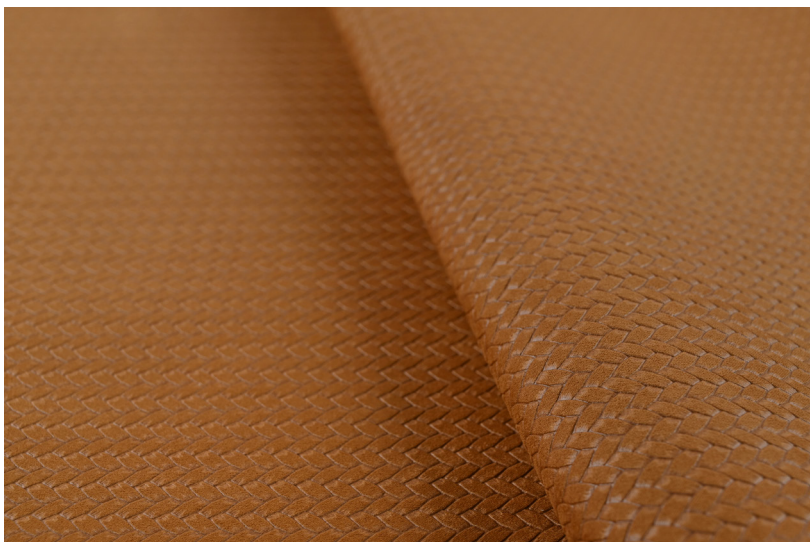

5267 - ALBA

COL. 50

Lisières - Selvedges

Nb. de coloris - Nb. of colors :	11
Laize - Width :	140 cm (55")
Poids - Weight :	900 g/ml
Composition :	55% PES 35% PU 10% CO
Raccord vertical - Vertical repeat :	1,3 cm (0,51")
Raccord horizontal - Horizontal repeat :	0,7 cm (0,27")
Martindale :	40 000
Propriétés - Properties :	 
Normes NF - FR Standards :	EN1021 1&2 - BS5852 Source 0&1 - Classe Uno - IMO8
Pays d'origine - Country of origin :	Italie - Italy
Conditionnement - Conditioning :	Roulé toute laize - Rolled full width